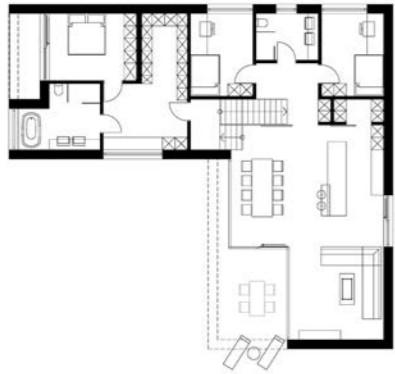

EFH Bamberger

EFH Bamberger
2015 Einfamilienhaus

Neuerrichtung Einfamilienhaus
Bergheim

Planungszeit 08/15 - 03/16
BGF 390m²