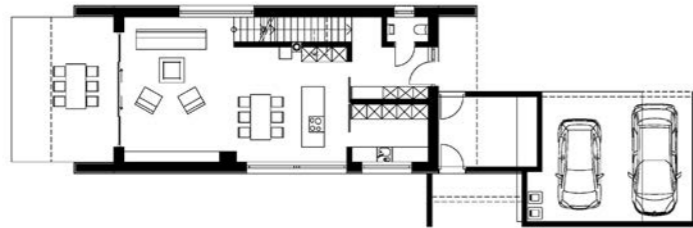

EFH Wörndl

EFH Wörndl  
2015 Einfamilienhaus

Neuerrichtung Einfamilienhaus  
Thalgau

Planungszeit 02/15 - 06/15  
Bauzeit 2015  
BGF 270m<sup>2</sup>