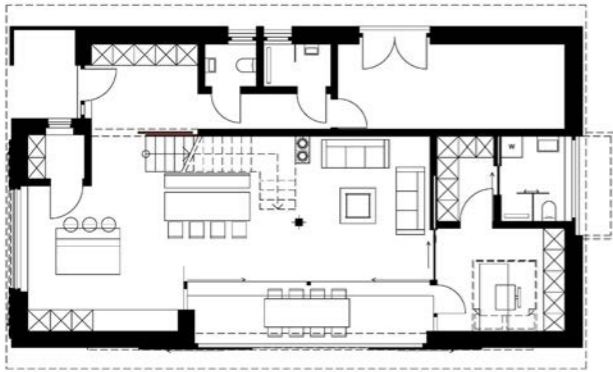

EFH Oberascher

EFH Oberascher
2014 Einfamilienhaus

Neuerrichtung Einfamilienhaus
Thalgau

Planungszeit 09/14 - 03/15
Bauzeit 2015
BGF 216m²