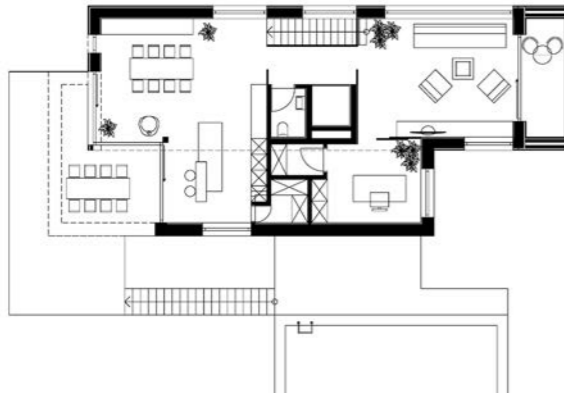

EFH Braun

EFH Braun  
2014 Einfamilienhaus

Neuerrichtung Einfamilienhaus  
St. Lorenz

Planungszeit 05/14 - 08/15  
BGF 370m<sup>2</sup>