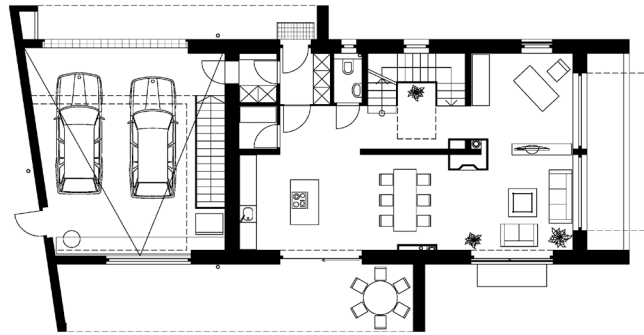

EFH Aigner-Dinböck

EFH Aigner-Dinböck
2012 Einfamilienhaus

Neuerrichtung Einfamilienhaus
Parschallen

Planungszeit 09/12 - 11/11
Bauzeit 2013
BGF 225m²