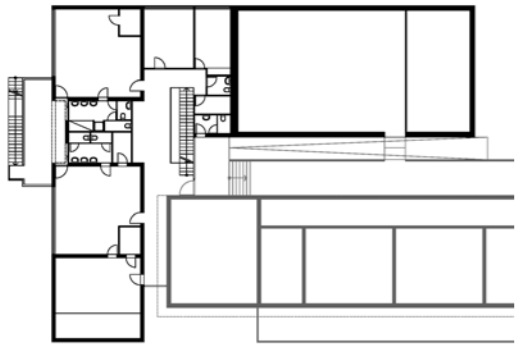

Kindergarten Fuschl am See

Kindergarten Fuschl am See

2011 Schulbauten

Umbau
Fuschl am See

Planungszeit 11/11 - 03/12
Bauzeit 04/12 - 08/13
BGF 385m²