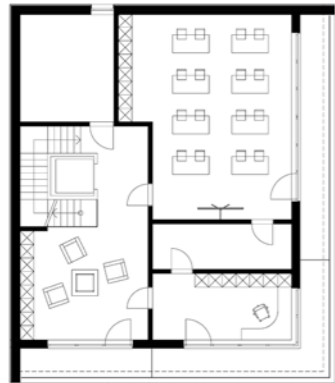

BV Feuerwehr Salzburg

BV Feuerwehrhaus Salzburg  
2011 Gewerbebauten

Neubau  
Salzburg Stadt

Planungszeit 07/11 - 07/12  
Bauzeit 07/12 - 08/13  
BGF 2140m<sup>2</sup>