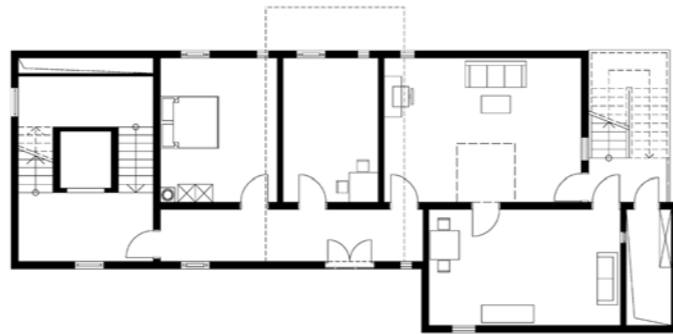

BV Feuerwehr Salzburg

BV Feuerwehrhaus Salzburg  
2011 Gewerbebauten

Neubau  
Salzburg Stadt

Planungszeit 07/11 - 07/12  
Bauzeit 07/12 - 08/13  
BGF 2140m<sup>2</sup>