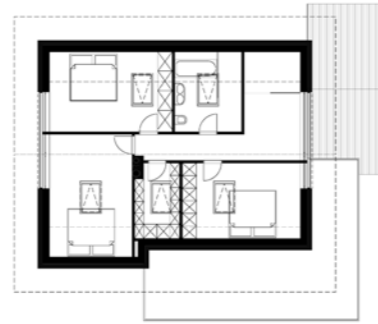

EFH Wörndl

EFH Wörndl
2010 Einfamilienhaus

Umbau
Thalgau
Planungszeit 04/10 - 02/11
BGF 350m²