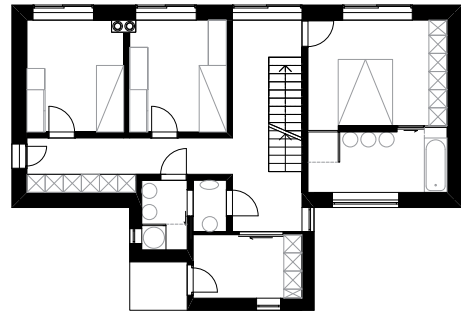

EFH Tomsits

dieplanerei.at

EFH Tomsits
2009 Einfamilienhaus

Neuerrichtung Einfamilienhaus
Thalgau - Salzburg

Planungszeit 02/09 - 05/09
Baubeginn 08/09
BGF 330 m²