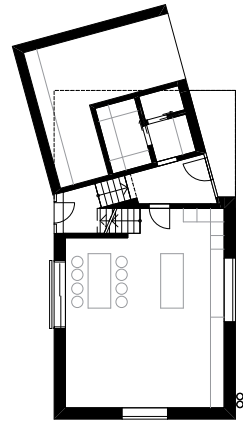

## EFH Steinböck

2007 Einfamilienhaus

Neuerrichtung Einfamilienhaus  
Koppl - Salzburg

Planungszeit 10/07 - 03/08  
Bauzeit 10/08 - 10/09  
BGF 380 m<sup>2</sup>