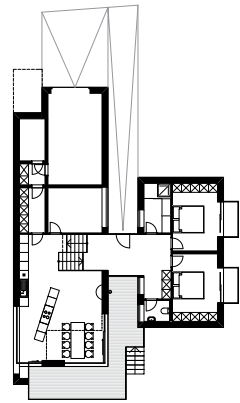

EFH Kierr Donald

dieplanerei.at

EFH Kierr Donald

2008 Einfamilienhaus

Neuerrichtung Einfamilienhaus
Goldegg - Salzburg

Planungszeit 11/06 - 07/07
Bauzeit 05/08 - 12/08
BGF 360 m²