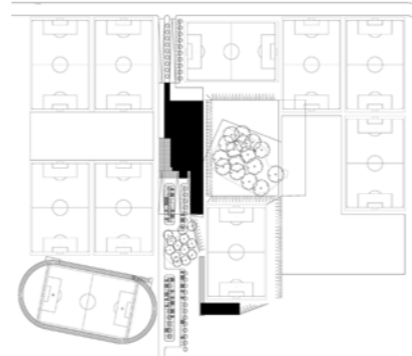

BV Nachwuchsleistungszentrum Wolfsburg

BV Nachwuchsleistungszentrum Wolfsburg
2014 Sportbauten

Entwurf
Wolfsburg

Planungszeit 06/14
BGF 10.900m²