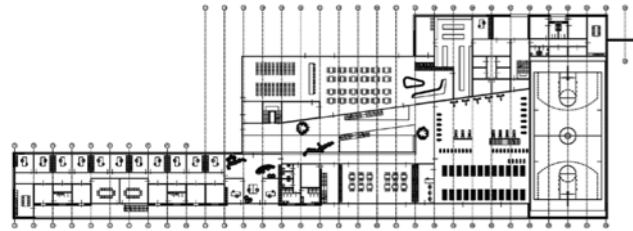

BV Nachwuchsleistungszentrum Wolfsburg

BV Nachwuchsleistungszentrum Wolfsburg
2014 Sportbauten

Entwurf
Wolfsburg

Planungszeit 06/14
BGF 10.900m²