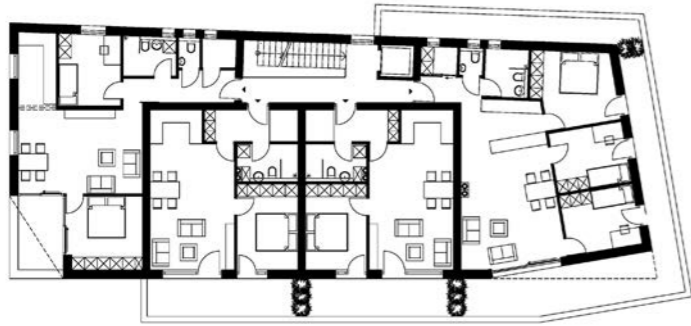

BV Naumanngasse

BV Naumanngasse

2012 Mehrfamilienhäuser

Neubau
Salzburg Stadt

Planungszeit 10/12 - 04/13
BGF 580m²