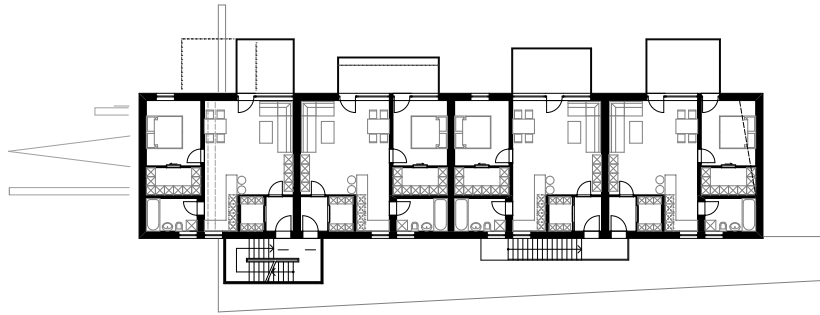

MFH Egger_Lienz Gasse

MFH Egger-Lienz Gasse

2010 Mehrfamilienhaus

Neuerichtung Mehrfamilienhaus
Egger-Lienz Gasse - Salzburg

Planungszeit 08/10 - 05/11
Bauzeit 2011
BGF 1250 m²