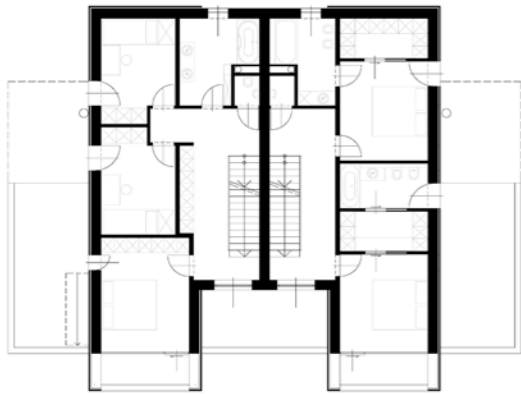

BV Pfoser

BV Pfoser
2008 Mehrfamilienhäuser

Neuerrichtung
Salzburg Stadt

Planungszeit 09/08 - 08/09
Bauzeit 08/09 - 03/11
BGF 540m²