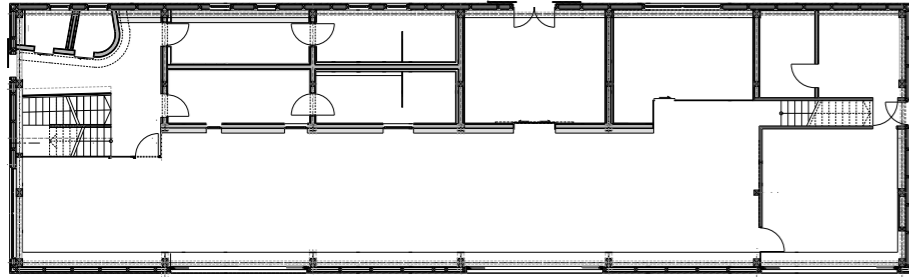

Trainings- und Leistungszentrum , Thalgau

Trainings- und Leistungszentrum, Thalgau

2007 Sport- und Freizeitbauten

Umbau Scheune zu Trainingszentrum
Thalgau

Planungszeit 10/06 - 05/07
Bauzeit 05/07 - 12/07
BGF 750 m²